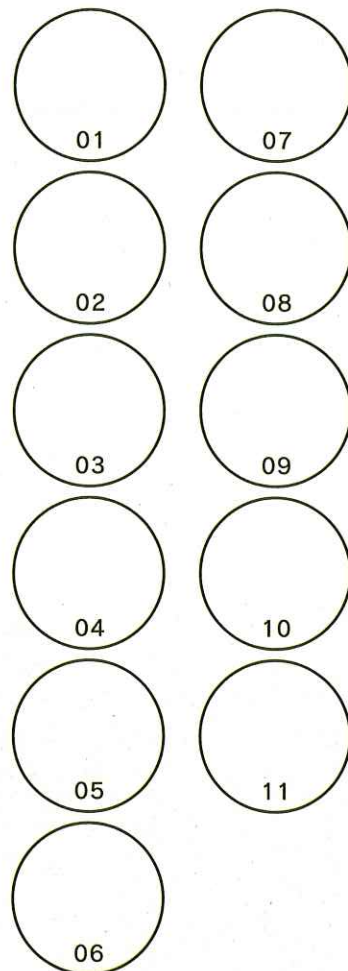

会場マップ

ここにスタンプを
押してもらおう！

出展者一覧

ブース番号	出展事業者名	ブース番号	出展事業者名
01	株式会社東京・森と市庭	07	東京都森林組合
02	一般社団法人多摩産材活用あきがわ木工連	08	東京木材市場株式会社
03	帝国器材株式会社	09	細田木材工業株式会社
04	就労 日の出舎	10	クネット西東京
05	株式会社島田小割製材所	11	kitokito
06	ミライス株式会社		

木育ブース

NPO法人 芸術と遊び創造協会 (東京おもちゃ美術館)

スタンプラリーに挑戦して

多摩産材オリジナルノベルティグッズを手に入れよう。

製品展示ブース
(ブース番号 01~11)
を見学したり説明を
聞いてスタッフの人
からスタンプをもら
おう。

お話を聞いたらスタ
ンプをもらえるよ。
6個以上集めよう。

インフォメーション
ブースへ持ってい
こう！

この用紙を提示して
多摩産材オリジナル
ノベルティグッズを
GET!!

※ 各日先着400名にノベルティグッズをプレゼントいたします。

受取済