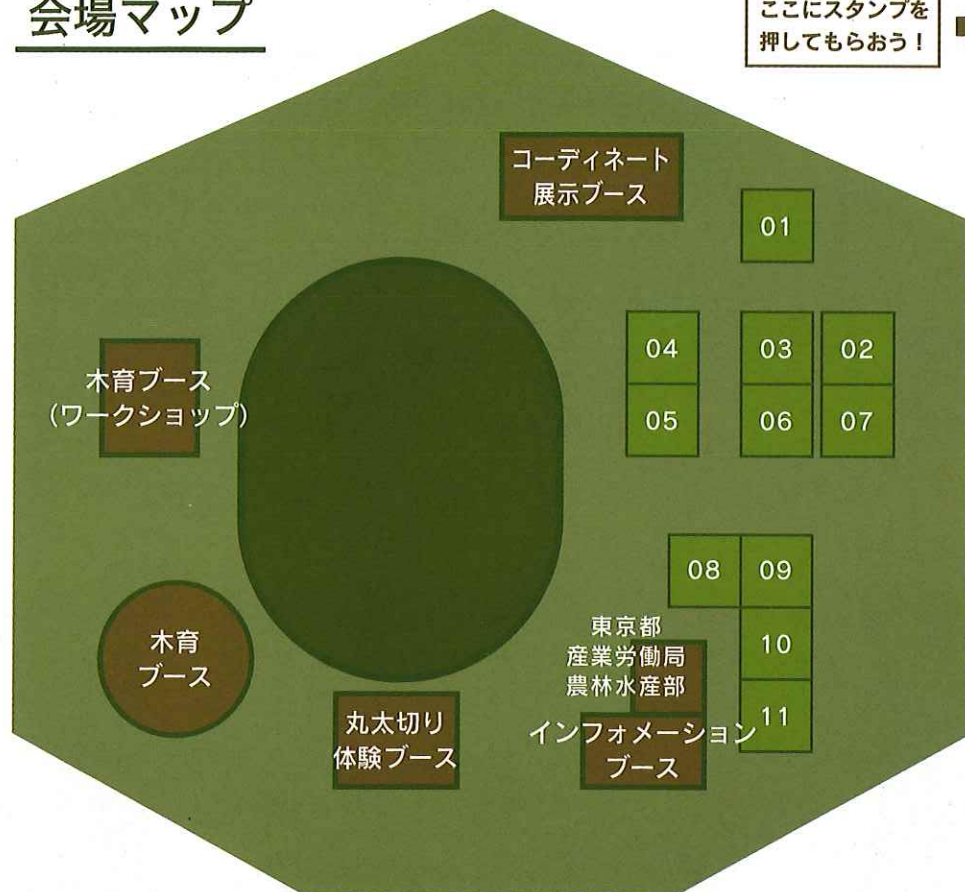

# 多摩産材 魅力発見！フェア

11/9 金  
10:00 ~ 19:00

11/10 土  
9:00 ~ 16:00

新宿駅西口広場  
イベントコーナー

入場  
無料

多種多様な多摩産材製品が勢揃い!!

- 多摩産材を使った家具や雑貨など  
製品展示ブース
- かわいくて楽しい木のおもちゃで遊べる  
木育ブース 運営：NPO法人 芸術と遊び創造協会  
(東京おもちゃ美術館)
- のこぎりで木を切ってみよう！  
丸太切り体験ブース
- 多摩産材を使ったお部屋づくりを提案  
コーディネート展示ブース

多摩産材(ヒノキ)の  
アロマブロックがもらえる  
スタンプラリー

各日先着400名!!

色々なブースを回って  
裏面にスタンプを押し  
てもらおう!

会場：新宿駅西口広場イベントコーナー

JR 新宿駅西口地下1階  
JR 新宿駅西口改札から徒歩1分

お問い合わせ先

東京都産業労働局農林水産部森林課木材流通担当  
〒163-8001 東京都新宿区西新宿二丁目8番1号  
電話番号：03-5320-4855  
FAX：03-5388-1466

# 会場マップ

ここにスタンプを  
押してもらおう！